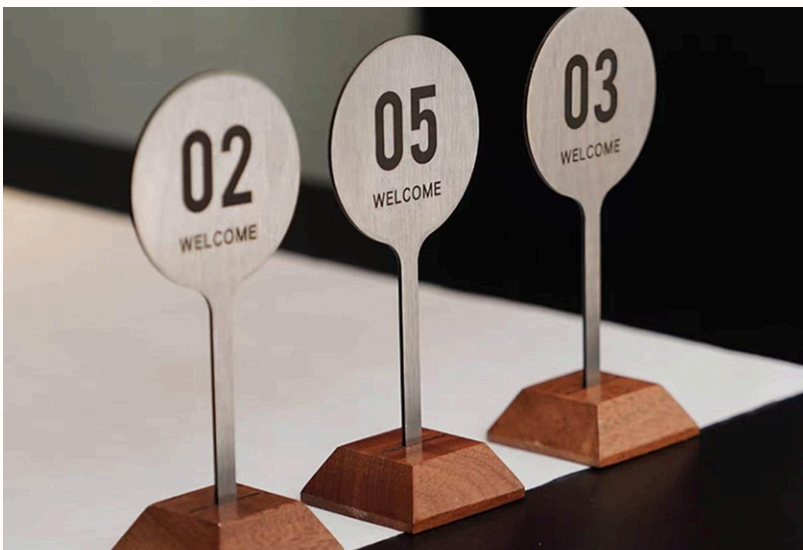

EL DROP QUE
ESPERABAS...

IMAQ

Banca |

Pieza en acero inoxidable que combina funcionalidad y diseño limpio. Pensada para integrarse de forma sutil en cualquier espacio.

Número para mesa |

Identificador de mesa fabricado en acero inoxidable, con base estable y alta durabilidad para uso continuo.

Estantería |

Sistema de exhibición en acero inoxidable con repisas abiertas, diseñado para organizar y mostrar productos de forma limpia y ordenada.

Destapador |

Destapador en acero con acabado fino y grabado personalizado. Ideal para branding, membresías o identificaciones con un toque distintivo y duradero.

Display de mesa |

Soporte de mesa en acero inoxidable diseñado para mostrar códigos QR, menús o información clave de forma clara y accesible.

Repisa personalizada |

Repisa en acero inoxidable diseñados para instalación en pared, aportando identidad ideal para interiores.

Logotipo en muro |

Aplicación de logotipo en acero con acabado limpio y presencia sutil, diseñada para integrarse al espacio de forma elegante.

Portabotellas |

Pieza metálica que eleva la presentación de la botella, creando un punto visual elegante y contemporáneo.